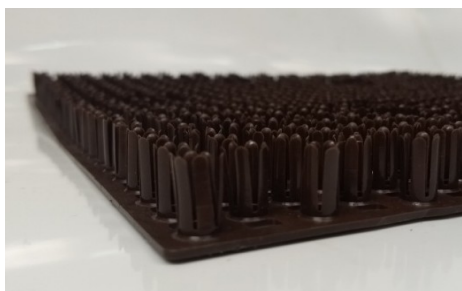

PRODUCTO PISO TAPETE GRAMILLA

**DESCRIPCION**

PISO PARA NIDO FABRICADO EN MATERIAL PLASTICO RESISTENTE Y DURABLE QUE ELIMINA LA UTILIZACION DE MATERIAL ORGANICO (cascarilla) Y EVITA LA CONTAMINACION DE LOS HUEVOS EN CASO DE ROTURA O SUCIEDAD

**MATERIAL**

POLIESTIRENO DE BAJA DENSIDAD - ALTA FLUIDEZ - COLORANTE 2895W

**CARACTERISTICAS ESPECIALES**

- \*PISO INYECTADO CON MATERIAL ORIGINAL
- \*TAMAÑO ADAPTABLE A CUALQUIER TIPO Y TAMAÑO DE NIDO
- \*ESTRUCTURA SIMULACION GRAMILLA PARA DAR COMODIDAD A LAS AVES
- \*ESTRUCTURA INTERNA HUECA PARA ALOJAR Y SEPARAR DEL HUEVO TODA LA SUCIEDAD
- \*FACIL LIMPIEZA - RESISTENTE A LA HUMEDAD Y AL LAVADO CON DETERGENTES
  
- \*ELIMINA LA UTILIZACION DE MATERIAL ORGANICO EVITANDO LA CONTAMINACION DEL HUEVO
- \*MATERIAL RESISTENTE A LA CONTAMINACION, DURABLE Y RESISTENTE

**PESO**

195 GRAMOS

**COLOR**

CAFÉ OSCURO

**TAMAÑO**

30X30 CENTIMETROS

**USOS RECOMENDADOS**

USO EN CUALQUIER TIPO DE NIDO TRADICIONAL, CAJAS, CAJONES Y CUBICULOS DONDE LAS GALLINAS ACOSTUMBRAN A PONER LOS HUEVOS